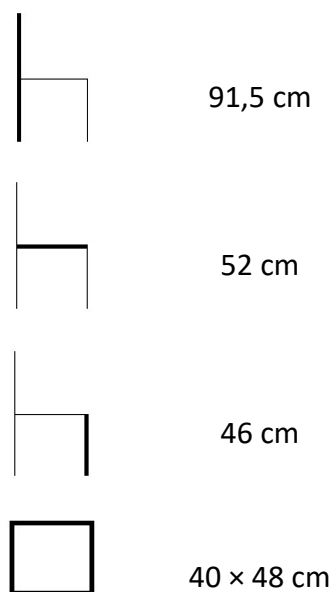

Mandau

Stohovací židle

POPIS

Mandau stohovací židle z vysoce kvalitního teakového dřeva.

ROZMĚRY ŽIDLE:

PARAMETRY

Funkce	stohovací
Opěrka pro ruce	-
Polohovací	-
Skládací	-
Materiál	teak
Barva	světle hnědá

TEXIM s.r.o.

Kladská 331/14, 500 03 Hradec Králové

texim@texim.cz

mobil: +420 602 438 740

www.texim.cz

Mandau stohovací židle

Druh výrobku	židle
Funkce	stohovací
Opěrka pro ruce	ne
Polohovací	ne
Skládací	ne
Materiál	teak
Barva	světle hnědá
Povrchová úprava materiálu	natural
Odolnost vůči povětrnostním vlivům	ano
Hloubka x Šířka x Výška	52 cm x 48 cm x 91,5 cm
Výška sezení	46 cm
Délka opěrky zad	48 cm
Rozměry sedáku (hloubka x šířka)	40 cm x 48 cm
Hmotnost	6 kg
Hmotnost balení	7 kg
Rozměr obalu (šířka x délka x hloubka)	-
Vhodné pro prostory	interiér, exteriér, balkon
Doporučení nátěru	1x ročně
Údržba	teakový olej
Výrobek je dodán v rozmontovaném stavu	ne
Součástí dodávky je spojovací materiál a návod k montáži	-